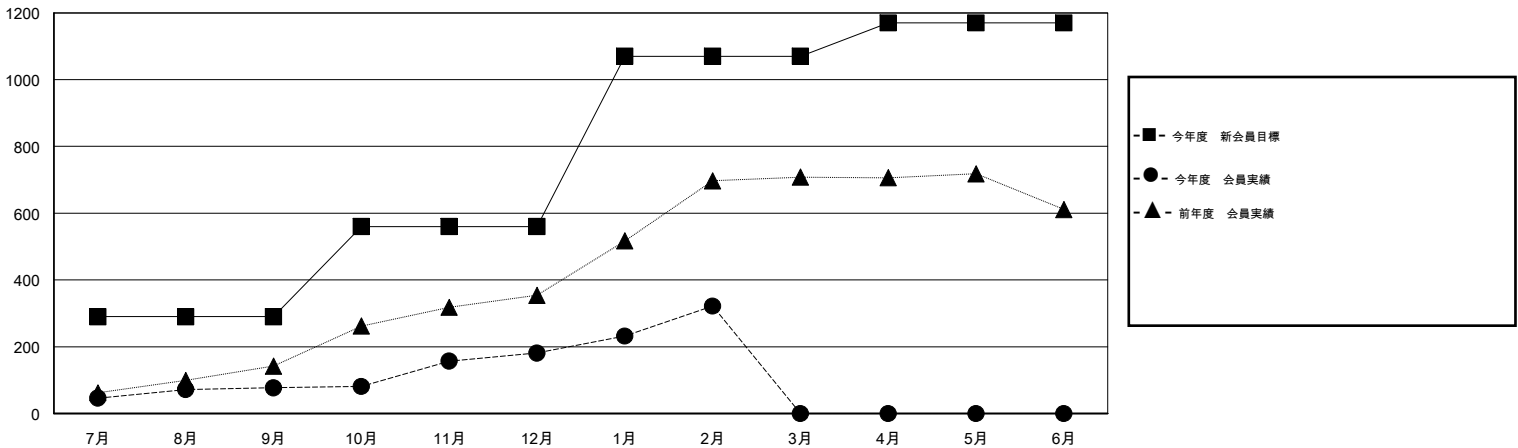

会員目標及び実績累計

解散クラブ: 0	66 CLUBS OF 79 一名以上の新会員を登録	男女別
		男性 3,031 (64.85%)
		女性 1,643 (35.15%)
退会者	健康診断データはこちら	家族会員 3,147
物故会員 20		世帯主 1,319
クラブ解散 0		世帯主以外 1,828
その他 104		
合計 124