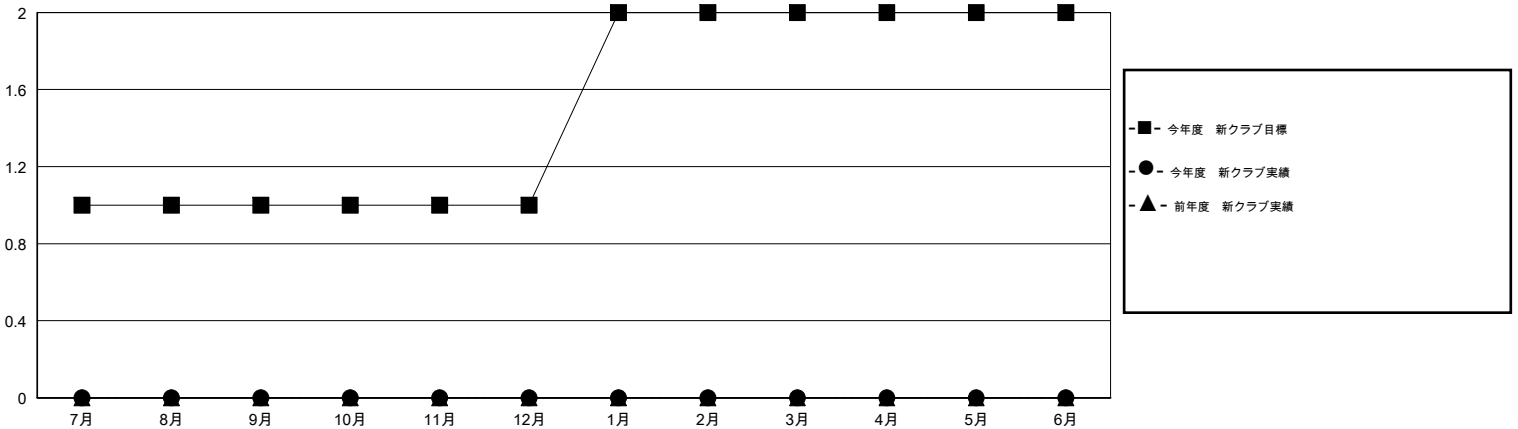

MONTHLY MEMBERSHIP PROGRESS REPORT

District 333 E

Results as of: 2/29/2016

GMT: Masayuki Kaneko

地域 JAPAN

GMT会則地域 5-Jap

クラブ				
結果 : 2015-2016				
四半期	新クラブ目標	新クラブ	解散クラブ	純増 / 減
7月/8月/9月	1	0	0	0
10月/11月/12月	0	0	0	0
1月/2月/3月	1	0	0	0
4月/5月/6月	0	0	0	0

名				
結果 : 2015-2016				
四半期	新会員目標	チャーターメン バー / 新会員	退会者	純増 / 減
7月/8月/9月	290	131	54	77
10月/11月/12月	270	139	35	104
1月/2月/3月	510	176	35	141
4月/5月/6月	100	0	0	0

新クラブ目標及び実績累計